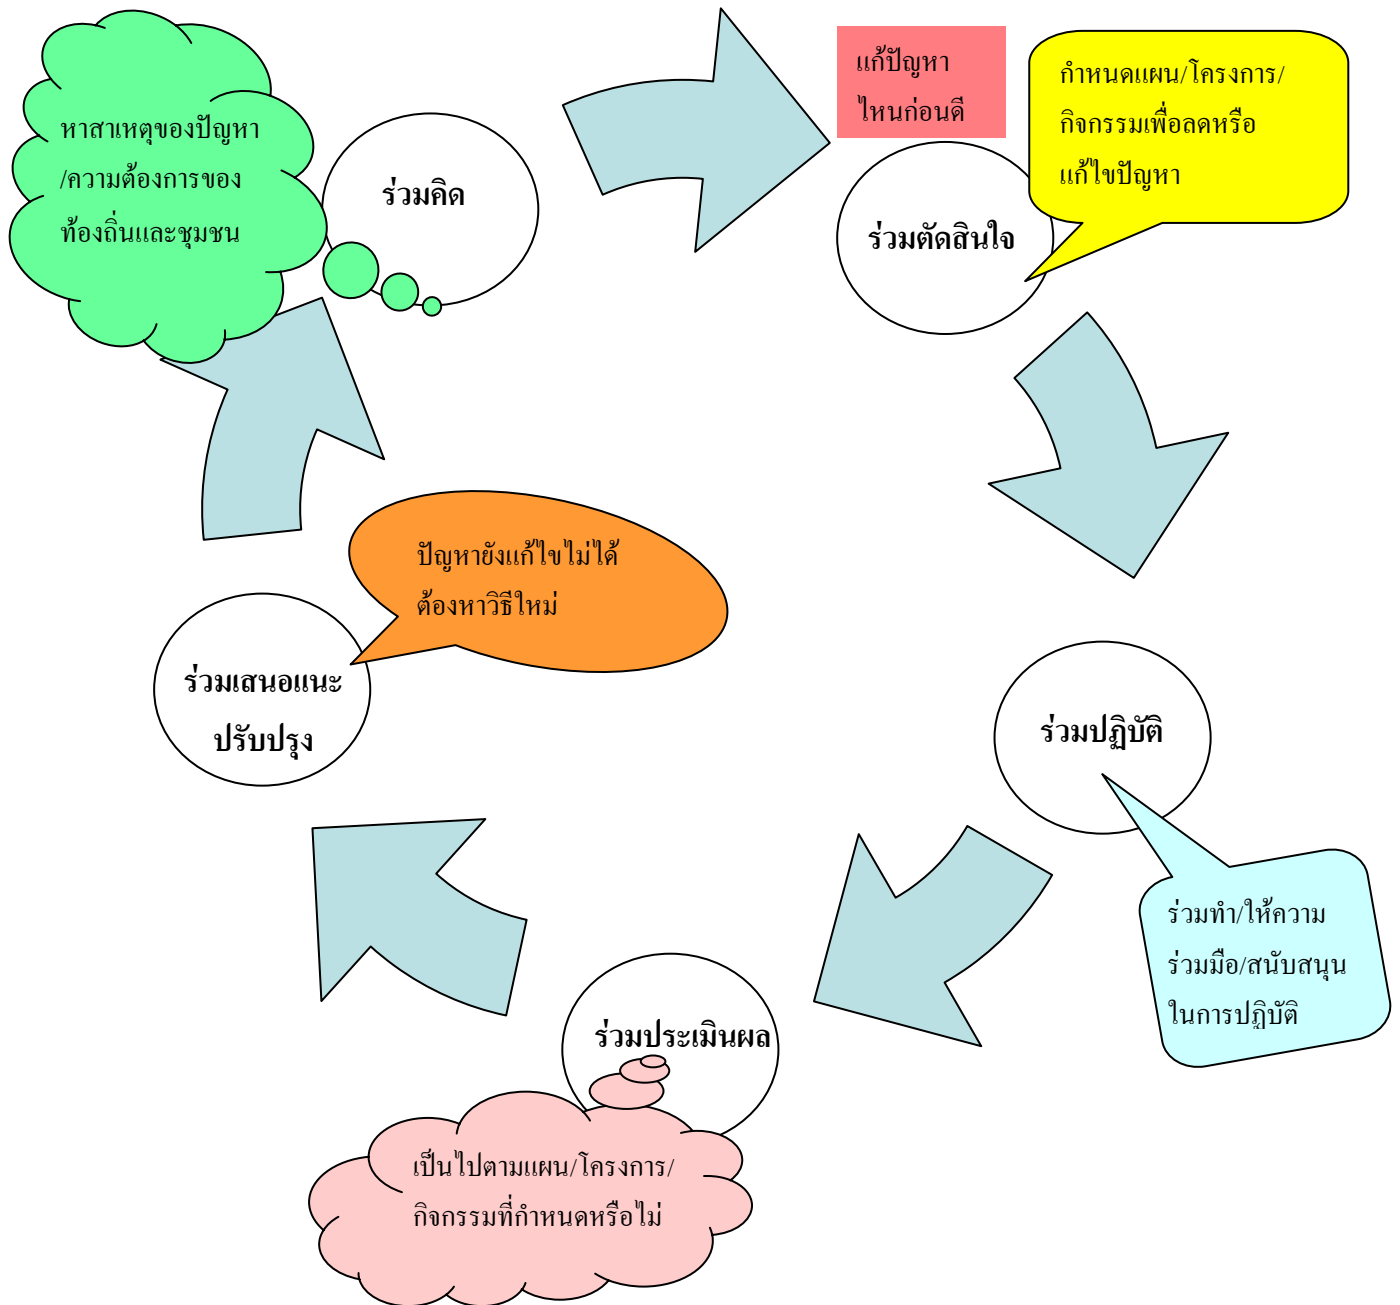

ลักษณะของการมีส่วนร่วมของ กต.ตร.สน./สภ.

กิจกรรมสำรวจในด้านต่างๆ ในการเข้ามีส่วนร่วม

- ด้านป้องกันและปราบปรามอาชญากรรม
- ด้านรักษาความสงบเรียบร้อยและรักษาความปลอดภัยของประชาชน
- ด้านป้องกันปราบปรามยาเสพติด
- ด้านการจราจร
- ด้านดูแลสาธารณสมบัติ
- ด้านพัฒนาคุณภาพชีวิตของประชาชนในท้องถิ่น

(ตามระเบียบ ก.ต.ช. ว่าด้วยหลักเกณฑ์และวิธีการส่งเสริมให้ท้องถิ่นและชุมชนมีส่วนร่วมในกิจการตำรวจ พ.ศ.2549 ข้อ 5 และข้อ 6)